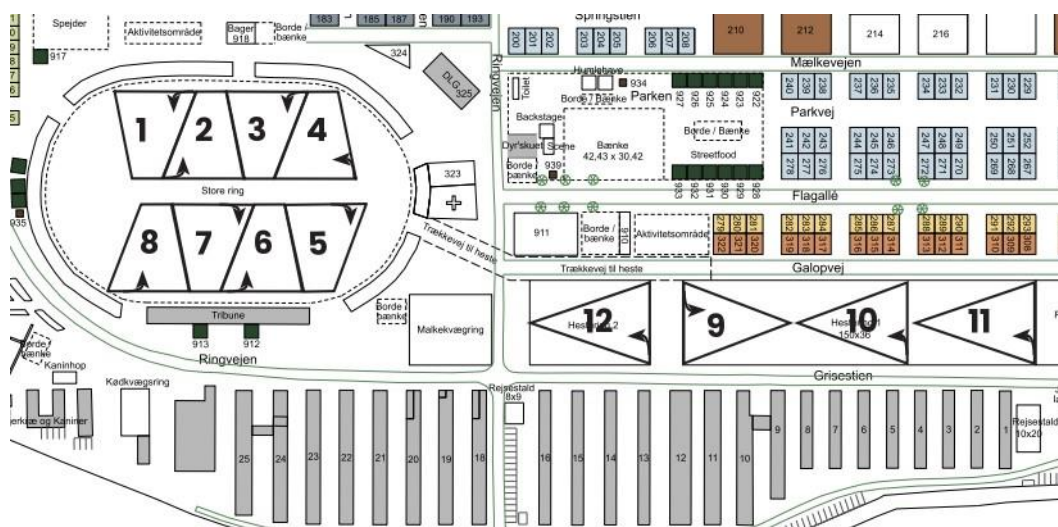

Bane 1-8 ligger i Store Ring

Bane 9-10 ligger i Hestering 1

Bane 11 ligger på opvarmningsbane ved Hestering 1

Bane 12 ligger i Hestering 2

PLACERING AF BEDØMMESESBANER FOR HESTE

Da tidsplanen er vejledende, henstiller vi til, at man er klar ca. **10 min før bedømmelsens start jf. tidsplanen!**